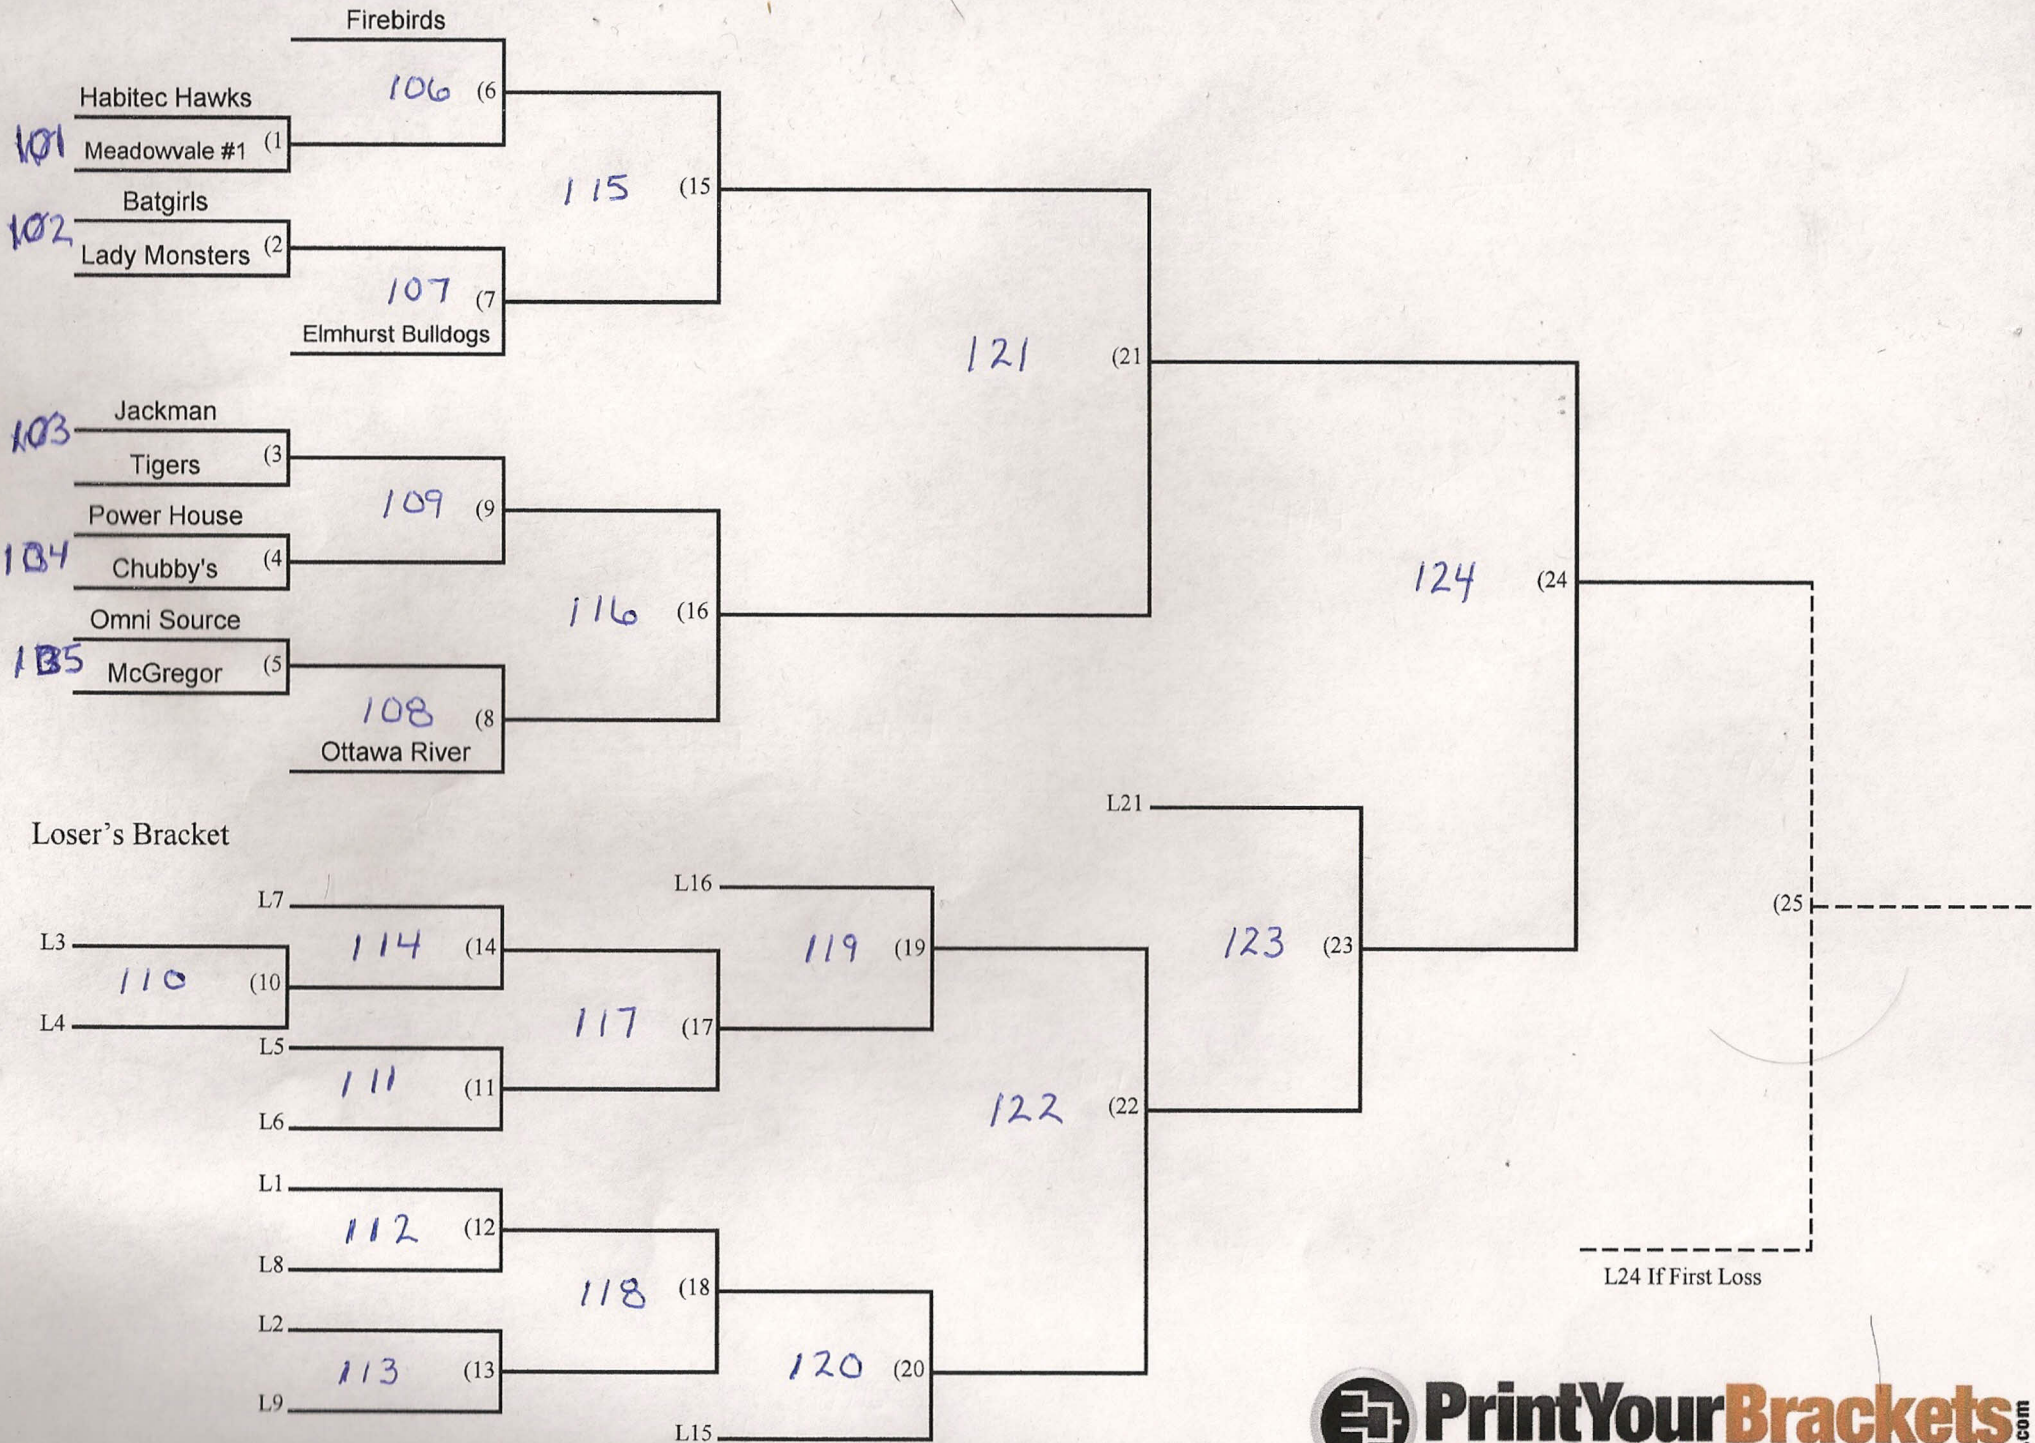

13 Team Double Elimination

Minors

Updated 4-21-2015

		Sat	Sun	Mon	Tue	Wed	Thur	Fri	Sat	Sun
		4/25/2015	4/26/2015	4/27/2015	4/28/2015	4/29/2015	4/30/2015	5/1/2015	5/2/2015	5/3/2015
Bennett Park	11:00		106							
	1:00	401	405							
	3:00	604	606							
	5:00	804	806	611	111					
	7:00			811	413					
Greenwood	11:00		107							124
	1:00		406							422
	3:00	601	607						622	624
	5:00	801	807	612	112	617	117	619	623	824
	7:00			812	414	817	417	819		
Hopewell	11:00		108							
	1:00		407							
	3:00	602	608							
	5:00	802	808	613	113	618				
	7:00			813	415	818				
Calvary	11:00	103								
	1:00	402								
	3:00	603							822	
	5:00	803		614	114	621	118	620	823	
	7:00			814	416	821	418	820		
McGregor	11:00									
	1:00		110							
	3:00	605	610							
	5:00	805	810	615						
	7:00			815						
Church Field	11:00									
	1:00									
	3:00	102							123	
	5:00	403		409	115		121	122	421	
	7:00			410	116		419	420		
Shoreland #1	11:00		109							
	1:00		408							
	3:00	104	609							
	5:00	404	809	616						
	7:00			816						
Shoreland #3	11:00									
	2:00									
	3:00									
	5:00			411						
	7:00			412						
Wemert	11:00									
	1:00									
	3:00	101								
	5:00	105								
	7:00									

5 PM games are the normal 5:15 PM games on weekdays