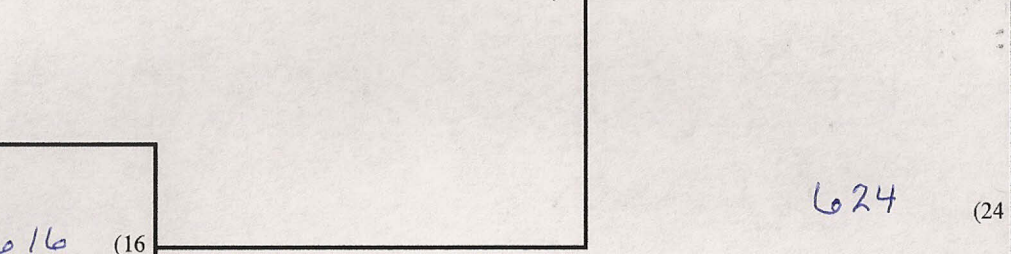

Loser's Bracket

Updated 4-21-2015

		Sat	Sun	Mon	Tue	Wed	Thur	Fri	Sat	Sun
		4/25/2015	4/26/2015	4/27/2015	4/28/2015	4/29/2015	4/30/2015	5/1/2015	5/2/2015	5/3/2015
Bennett Park	11:00		106							
	1:00	401	405							
	3:00	604	606							
	5:00	804	806	611	111					
	7:00			811	413					
Greenwood	11:00		107							124
	1:00		406							422
	3:00	601	607						622	624
	5:00	801	807	612	112	617	117	619	623	824
	7:00			812	414	817	417	819		
Hopewell	11:00		108							
	1:00		407							
	3:00	602	608							
	5:00	802	808	613	113	618				
	7:00			813	415	818				
Calvary	11:00	103								
	1:00	402								
	3:00	603							822	
	5:00	803		614	114	621	118	620	823	
	7:00			814	416	821	418	820		
McGregor	11:00									
	1:00		110							
	3:00	605	610							
	5:00	805	810	615						
	7:00			815						
Church Field	11:00									
	1:00									
	3:00	102							123	
	5:00	403		409	115		121	122	421	
	7:00			410	116		419	420		
Shoreland #1	11:00		109							
	1:00		408							
	3:00	104	609							
	5:00	404	809	616						
	7:00			816						
Shoreland #3	11:00									
	2:00									
	3:00									
	5:00			411						
	7:00			412						
Wemert	11:00									
	1:00									
	3:00	101								
	5:00	105								
	7:00									