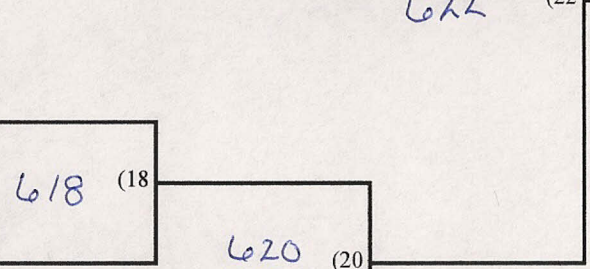

13 Team Double Elimination

Jr High

Premier

L01

L02

L03

L04

L05

Loser's Bracket

Updated 4-21-2015

		Sat	Sun	Mon	Tue	Wed	Thur	Fri	Sat	Sun
		4/25/2015	4/26/2015	4/27/2015	4/28/2015	4/29/2015	4/30/2015	5/1/2015	5/2/2015	5/3/2015
Bennett Park	11:00		106							
	1:00	401	405							
	3:00	604	606							
	5:00	804	806	611	111					
	7:00			811	413					
Greenwood	11:00		107							124
	1:00		406							422
	3:00	601	607						622	624
	5:00	801	807	612	112	617	117	619	623	824
	7:00			812	414	817	417	819		
Hopewell	11:00		108							
	1:00		407							
	3:00	602	608							
	5:00	802	808	613	113	618				
	7:00			813	415	818				
Calvary	11:00	103								
	1:00	402								
	3:00	603							822	
	5:00	803		614	114	621	118	620	823	
	7:00			814	416	821	418	820		
McGregor	11:00									
	1:00		110							
	3:00	605	610							
	5:00	805	810	615						
	7:00			815						
Church Field	11:00									
	1:00									
	3:00	102							123	
	5:00	403		409	115		121	122	421	
	7:00			410	116		419	420		
Shoreland #1	11:00		109							
	1:00		408							
	3:00	104	609							
	5:00	404	809	616						
	7:00			816						
Shoreland #3	11:00									
	2:00									
	3:00									
	5:00			411						
	7:00			412						
Wemert	11:00									
	1:00									
	3:00	101								
	5:00	105								
	7:00									