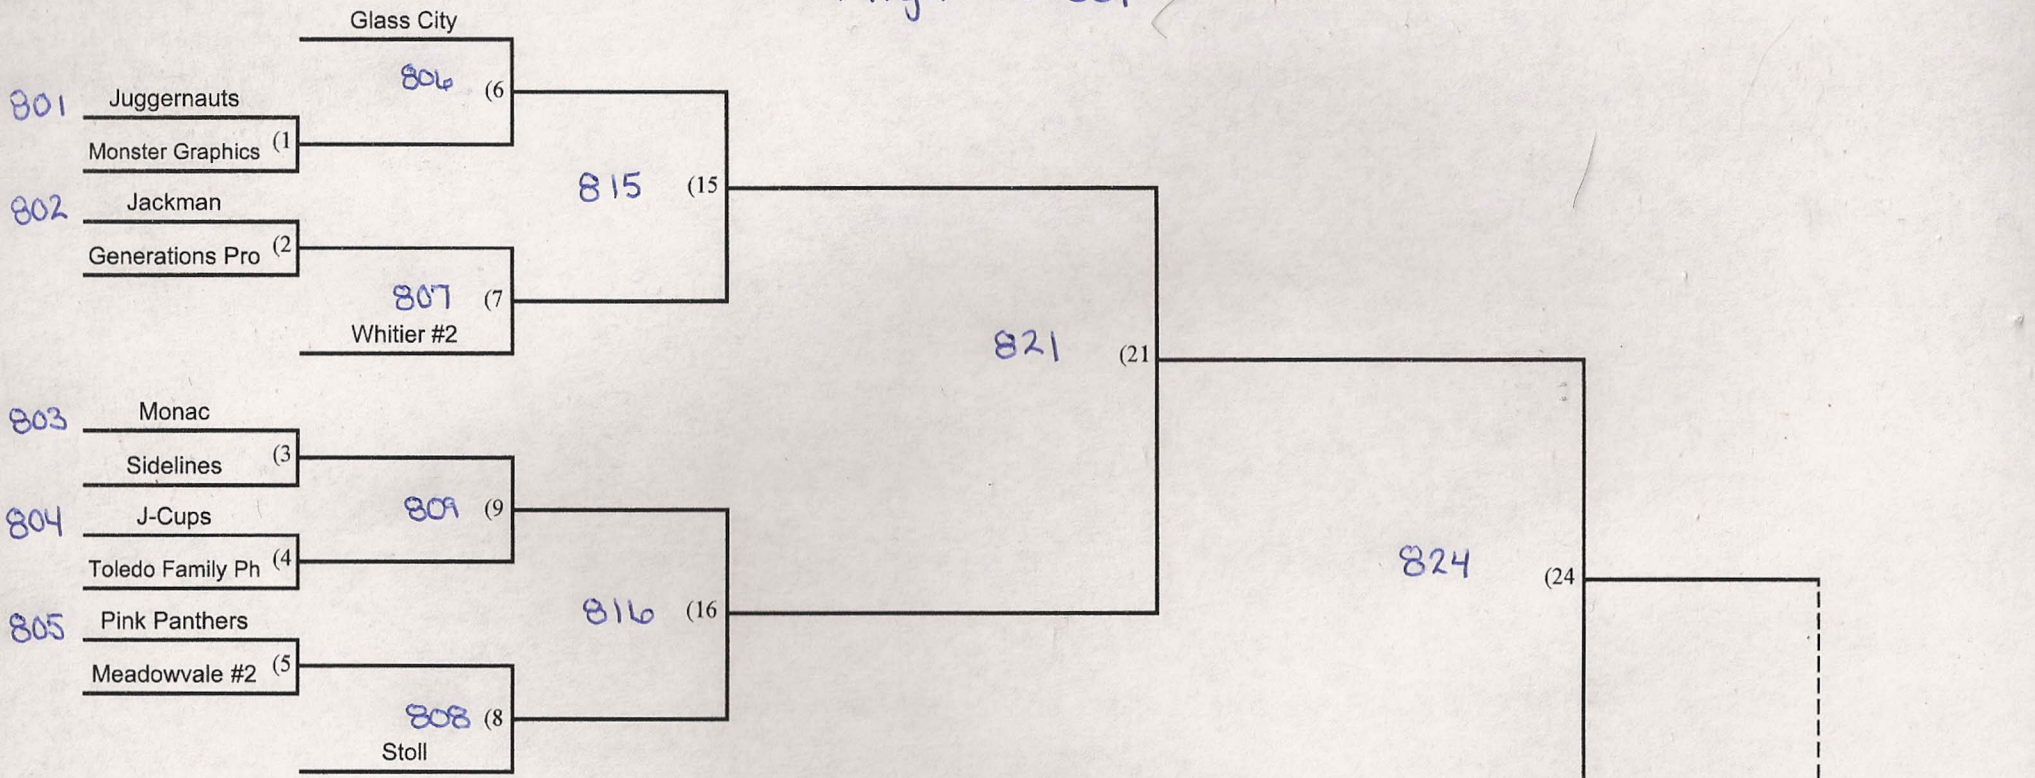

Winner's Bracket

13 Team Double Elimination

High School

Loser's Bracket

Updated 4-21-2015

		Sat	Sun	Mon	Tue	Wed	Thur	Fri	Sat	Sun
		4/25/2015	4/26/2015	4/27/2015	4/28/2015	4/29/2015	4/30/2015	5/1/2015	5/2/2015	5/3/2015
Bennett Park	11:00		106							
	1:00	401	405							
	3:00	604	606							
	5:00	804	806	611	111					
	7:00			811	413					
Greenwood	11:00		107							124
	1:00		406							422
	3:00	601	607						622	624
	5:00	801	807	612	112	617	117	619	623	824
	7:00			812	414	817	417	819		
Hopewell	11:00		108							
	1:00		407							
	3:00	602	608							
	5:00	802	808	613	113	618				
	7:00			813	415	818				
Calvary	11:00	103								
	1:00	402								
	3:00	603							822	
	5:00	803		614	114	621	118	620	823	
	7:00			814	416	821	418	820		
McGregor	11:00									
	1:00		110							
	3:00	605	610							
	5:00	805	810	615						
	7:00			815						
Church Field	11:00									
	1:00									
	3:00	102							123	
	5:00	403		409	115		121	122	421	
	7:00			410	116		419	420		
Shoreland #1	11:00		109							
	1:00		408							
	3:00	104	609							
	5:00	404	809	616						
	7:00			816						
Shoreland #3	11:00									
	2:00									
	3:00									
	5:00			411						
	7:00			412						
Wemert	11:00									
	1:00									
	3:00	101								
	5:00	105								
	7:00									