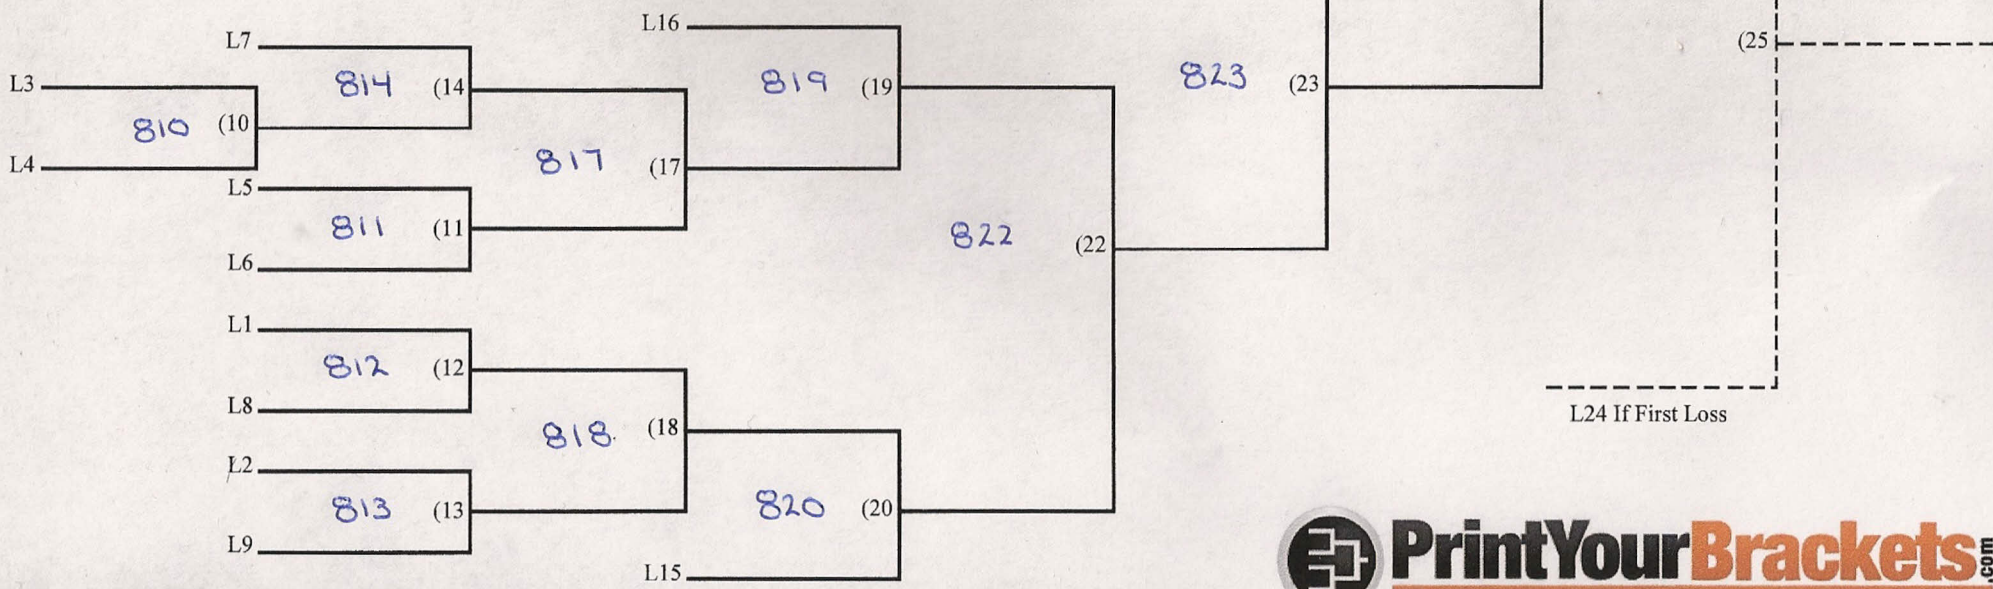

Winner's Bracket

13 Team Double Elimination

High School

Loser's Bracket

Updated 4-21-2015

		Sat	Sun	Mon	Tue	Wed	Thur	Fri	Sat	Sun
		4/25/2015	4/26/2015	4/27/2015	4/28/2015	4/29/2015	4/30/2015	5/1/2015	5/2/2015	5/3/2015
Bennett Park	11:00		106							
	1:00	401	405							
	3:00	604	606							
	5:00	804	806	611	111					
	7:00			811	413					
Greenwood	11:00		107							124
	1:00		406							422
	3:00	601	607						622	624
	5:00	801	807	612	112	617	117	619	623	824
	7:00			812	414	817	417	819		
Hopewell	11:00		108							
	1:00		407							
	3:00	602	608							
	5:00	802	808	613	113	618				
	7:00			813	415	818				
Calvary	11:00	103								
	1:00	402								
	3:00	603							822	
	5:00	803		614	114	621	118	620	823	
	7:00			814	416	821	418	820		
McGregor	11:00									
	1:00		110							
	3:00	605	610							
	5:00	805	810	615						
	7:00			815						
Church Field	11:00									
	1:00									
	3:00	102							123	
	5:00	403		409	115		121	122	421	
	7:00			410	116		419	420		
Shoreland #1	11:00		109							
	1:00		408							
	3:00	104	609							
	5:00	404	809	616						
	7:00			816						
Shoreland #3	11:00									
	2:00									
	3:00									
	5:00			411						
	7:00			412						
Wemert	11:00									
	1:00									
	3:00	101								
	5:00	105								
	7:00									

5 PM games are the normal 5:15 PM games on weekdays